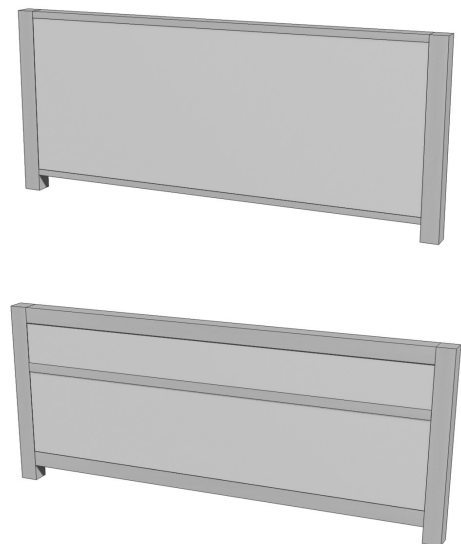

ЭКРАН БАЗОВЫЙ / ПРЕМИУМ С ОРГАНАЙЗЕРОМ

Размеры (ВхШхГ), мм	Стоимость, грн
1000x400x30	1500 / 1595
1200x400x30	1700 / 1835
1400x400x30	1880 / 2070

OS-20

Возможны любые изменения формы, цвета и размеров