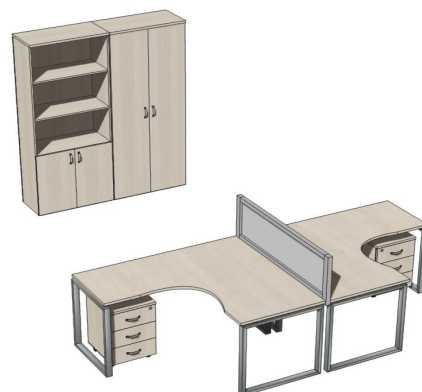

Модель	Размеры (ВхШхГ), мм	Цена
OS-2	750x1350x1350	8650
OS-9	600x400x400	4170
OS-20	400x1350x30	1880
OS-16	1800x800x400	3430
OS-14	1800x800x400	2790
	Стоимость	20920
	Экономия	-1421
	Цена со скидкой	19499