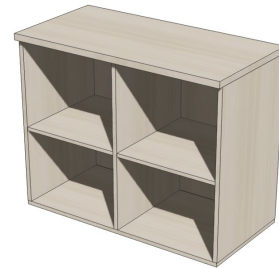

ТУМБА ПРИСТАВНАЯ ОТКРЫТАЯ / ЗАКРЫТАЯ

Размеры (ВxШxГ), мм	Стоимость, грн
750x800x400	1635 / 1980
750x900x400	1670 / 2015
750x1000x400	1705 / 2070

OS-12

Возможны любые изменения формы, цвета и размеров