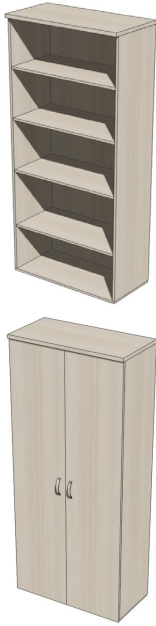

Размеры (ВxШxГ), мм	Стоимость, грн
750x1000x600	1450 / 1491
750x1200x600	1565 / 1606
750x1350x600	1585 / 1628

**OS-3** Возможны любые изменения формы, цвета и размеров

**СТОЛ КОНФЕРЕНЦИОННЫЙ, ОПОРА ТРИО / КВАТРО**

Размеры (ВxШxГ), мм	Стоимость, грн
750x1100x1600	3150 / 3320
750x1100x1700	3180 / 3350
750x1100x1800	3205 / 3380

**OS-4** Возможны любые изменения формы, цвета и размеров

**СТОЛ КОНФЕРЕНЦИОННЫЙ, ОПОРА ТРИО / КВАТРО**

**OS-11**

Возможны любые изменения формы, цвета и размеров

**ТУМБА ПРИСТАВНАЯ ОТКРЫТАЯ / ЗАКРЫТАЯ**

Размеры (ВxШxГ), мм	Стоимость, грн
750x800x400	1635 / 1980
750x900x400	1670 / 2015
750x1000x400	1705 / 2070

**OS-12**

Возможны любые изменения формы, цвета и размеров

**СТЕЛЛАЖ ДЛЯ ПАПОК ОТКРЫТЫЙ / ЗАКРЫТЫЙ**

Размеры (ВхШхГ), мм	Стоимость, грн
1800x700x400	2385 / 2810
1800x800x400	2440 / 2870
1800x900x400	2505 / 2935