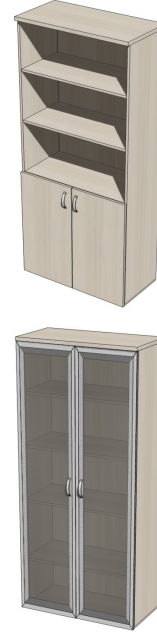

Размеры (ВxШxГ), мм	Стоимость, грн
750x1000x600	1450 / 1491
750x1200x600	1565 / 1606
750x1350x600	1585 / 1628

**OS-3** Возможны любые изменения формы, цвета и размеров

**СТОЛ КОНФЕРЕНЦИОННЫЙ, ОПОРА ТРИО / КВАТРО**

Размеры (ВxШxГ), мм	Стоимость, грн
750x1100x1600	3150 / 3320
750x1100x1700	3180 / 3350
750x1100x1800	3205 / 3380

**OS-4** Возможны любые изменения формы, цвета и размеров

**СТОЛ КОНФЕРЕНЦИОННЫЙ, ОПОРА ТРИО / КВАТРО**

**OS-12**

Возможны любые изменения формы, цвета и размеров

**СТЕЛЛАЖ ДЛЯ ПАПОК ОТКРЫТЫЙ / ЗАКРЫТЫЙ**

Размеры (ВхШхГ), мм	Стоимость, грн
1800x700x400	2385 / 2810
1800x800x400	2440 / 2870
1800x900x400	2505 / 2935

**OS-13** Возможны любые изменения формы, цвета и размеров

**СТЕЛЛАЖ ДЛЯ ПАПОК БЕЗ СТЕКЛА / СО СТЕКЛОМ**

Размеры (ВхШхГ), мм	Стоимость, грн
1800x700x400	2755 / 4190
1800x800x400	2790 / 4390
1800x900x400	2845 / 4565