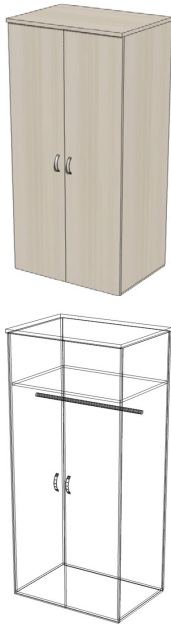

**OS-14** Возможны любые изменения формы, цвета и размеров

**СТЕЛЛАЖ ОФИСНЫЙ БЕЗ СТЕКЛА / СО СТЕКЛОМ**

Размеры (ВхШхГ), мм	Стоимость, грн
1800x400x400	1870 / 2400
1800x450x400	1890 / 2485
1800x500x400	1925 / 2552

**OS-15** Возможны любые изменения формы, цвета и размеров

**ШКАФ ОДЕЖНЫЙ С ПОЛКАМИ**

Размеры (ВхШхГ), мм	Стоимость, грн
1800x700x400	3265
1800x800x400	3430
1800x1000x400	3555

**OS-16** Возможны любые изменения формы, цвета и размеров

### ШКАФ ОДЕЖНЫЙ

Размеры (ВхШхГ), мм	Стоимость, грн
1800x800x600	3280
1800x900x600	3415
1800x1000x600	3565

**OS-17**

Возможны любые изменения формы, цвета и размеров

### ТУМБА ПРИСТАВНАЯ

Размеры (ВхШхГ), мм	Стоимость, грн
1100x400x600	2210 / 3100
1100x450x600	2265 / 3160
1100x500x600	2330 / 3210

**OS-18**

Возможны любые изменения формы, цвета и размеров