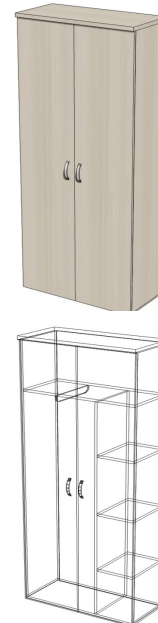

**OS-13** Возможны любые изменения формы, цвета и размеров

**СТЕЛЛАЖ ДЛЯ ПАПОК БЕЗ СТЕКЛА / СО СТЕКЛОМ**

Размеры (ВхШхГ), мм	Стоимость, грн
1800x700x400	2755 / 4190
1800x800x400	2790 / 4390
1800x900x400	2845 / 4565

**OS-14** Возможны любые изменения формы, цвета и размеров

**СТЕЛЛАЖ ОФИСНЫЙ БЕЗ СТЕКЛА / СО СТЕКЛОМ**

Размеры (ВхШхГ), мм	Стоимость, грн
1800x400x400	1870 / 2400
1800x450x400	1890 / 2485
1800x500x400	1925 / 2552

**OS-15** Возможны любые изменения формы, цвета и размеров

**ШКАФ ОДЕЖНЫЙ С ПОЛКАМИ**

Размеры (ВхШхГ), мм	Стоимость, грн
1800x700x400	3265
1800x800x400	3430
1800x1000x400	3555

**OS-16** Возможны любые изменения формы, цвета и размеров

### ШКАФ ОДЕЖНЫЙ

Размеры (ВхШхГ), мм	Стоимость, грн
1800x800x600	3280
1800x900x600	3415
1800x1000x600	3565

**OS-17**

Возможны любые изменения формы, цвета и размеров